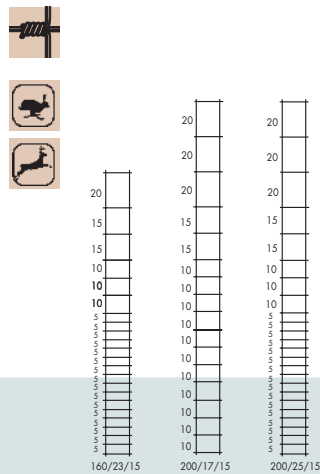

Ursus AS Medium Trigalv