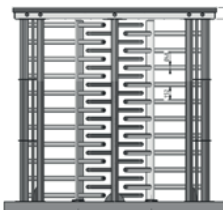

BT5 - DUBBELE DOORGANG