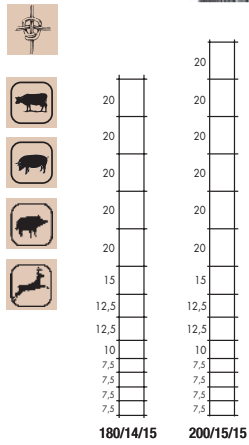

Ursus Heavy AS Zincalu Super