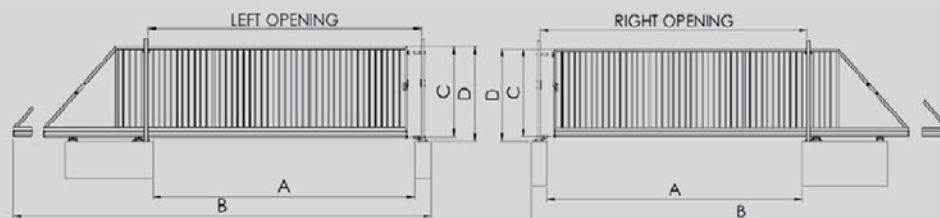

Poorttype (mm)	vrije doorgang (mm)	vleugellengte (mm)	benodigde ruimte (mm)	poorthoogte vanaf fundering (mm)	vleugelhoogte (mm)	portiehoogte (mm)
	A		B	D	C	
4000x1000	3750	5400	9550	1067	967	1245
4000x1200	3750	5400	9550	1267	1167	1445
4000x1500	3750	5400	9550	1567	1467	1745
4000x1700	3750	5400	9550	1767	1667	1945
4000x2000	3750	5400	9550	2067	1967	2245
4000x2400	3750	5400	9550	2467	2367	2645
5000x1000	4750	6700	11850	1067	967	1245
5000x1200	4750	6700	11850	1267	1167	1445
5000x1500	4750	6700	11850	1567	1467	1745
5000x1700	4750	6700	11850	1767	1667	1945
5000x2000	4750	6700	11850	2067	1967	2245
5000x2400	4750	6700	11850	2467	2367	2645
6000x1000	5750	8000	14150	1067	967	1245
6000x1200	5750	8000	14150	1267	1167	1445
6000x1500	5750	8000	14150	1567	1467	1745
6000x1700	5750	8000	14150	1767	1667	1945
6000x2000	5750	8000	14150	2067	1967	2245
6000x2400	5750	8000	14150	2467	2367	2645
7000x1000	6750	9400	16550	1067	967	1245
7000x1200	6750	9400	16550	1267	1167	1445
7000x1500	6750	9400	16550	1567	1467	1745
7000x1700	6750	9400	16550	1767	1667	1945
7000x2000	6750	9400	16550	2067	1967	2245
7000x2400	6750	9400	16550	2467	2367	2645
8000x1000	7750	10700	18550	1067	967	1245
8000x1200	7750	10700	18550	1267	1167	1445
8000x1500	7750	10700	18550	1567	1467	1745
8000x1700	7750	10700	18550	1767	1667	1945
8000x2000	7750	10700	18550	2067	1967	2245
8000x2400	7750	10700	18550	2467	2367	2645
9000x1000	8750	12000	21150	1067	967	1245
9000x1200	8750	12000	21150	1267	1167	1445
9000x1500	8750	12000	21150	1567	1467	1745
9000x1700	8750	12000	21150	1767	1667	1945
9000x2000	8750	12000	21150	2067	1967	2245
9000x2400	8750	12000	21150	2467	2367	2645