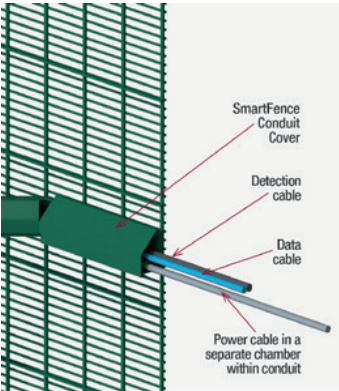

SECURA SENSE

Detectiesysteem op basis van een detectiekabel – gemonteerd op het hekwerk.
Alarmen worden gegenereerd bij elke poging om het hekwerk te doorknippen, overklimmen, onderkruipen.
Bijzonder nauwkeurige lokalisatie van de intrusie.
Callibratie – aangepast aan de omgevingsinvloeden en instelbaar per omheiningdeel.
Per controller wordt er 600m omheining bewaakt.
Softwarematige zonering – 4 zones per controller.
Te koppelen aan een alarmpaneel en CCTV.
Uitermate geschikt voor het beveiligen van uw industriële site en kritieke zones.
Ook monteerbaar op bestaande omheiningen.