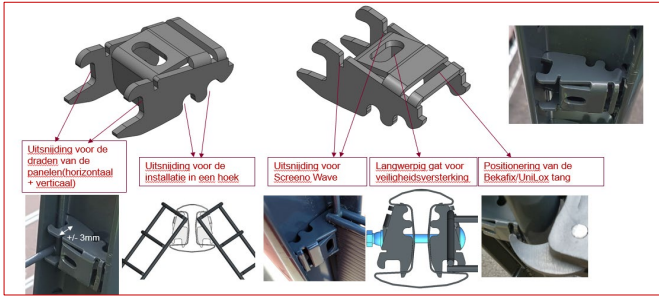

PANELEN	Installatie : Paal | Paal | Paneel	Installatie : Paal | Paneel | Paal
- Nylofor 3D, 3D XL, 3D Essential & 3D Light - Bekafor Classic - Zenturo & Zenturo Super - Compatibel met Collfort & Screeno-line latten - Securifor vlak, 3D & 4D - Nylofor 2D & 2DSuper - Compatibel met Screeno Wave vulling - Securifor 2D	UniLox Standaard Metaal of UniLox PA (Polyamide)	Bekafix/UniLox Standaard Metaal
	UniLox Standaard Metaal	Mini Spider**
	UniLox Heavy* Metaal	Bekafix/UniLox Heavy* Metaal
	UniLox Heavy* Metaal	Mini Spider**

UniLox Standaard Metaal bevestigingsklem Voorverzinkt + PES gecoat	UniLox Heavy Metaal bevestigingsklem Voorverzinkt + PES gecoat	UniLox PA (polyamide)	Mini Spider

PANNEAUX	Pose : Poteau | Poteau | Panneau	Pose : Poteau | Panneau | Poteau
- Nylofor 3D, 3D XL, Essential & Light - Bekafor Classic - Zenturo & Zenturo Super - Compatible avec les occultations Collfort & Screeno-line - Securifor 368, 3D & 4D - Nylofor 2D & 2DS - Compatible avec le remplissage Screeno Wave - Securifor 2D	UniLox Standard Metal ou UniLox PA (Polyamide)	Bekafix/UniLox standard Metal
	UniLox Standard Metal	Mini Spider**
	UniLox Heavy* Metal	Bekafix/UniLox Heavy* Metal
	UniLox Heavy* Metal	Mini Spider**

UniLox Standard Metal Fixator Prégalvanisé + revêtement PES	UniLox Heavy Metal fixator Prégalvanisé + revêtement PES	UniLox PA (Polyamide)	Mini Spider