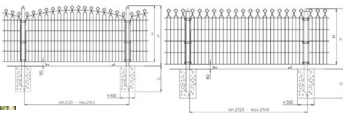

DECOFOR SYSTEEM

DECOFOR ARCO – Gebogen panelen

Decoratief gebogen dubbeldraadpaneel. Verzinkt en geplasteerd (polyester). Te bevestigen aan vierkante Decofor palen met metalen boldop d.m.v. beugels (panelen tussen de palen).
Kleur: zwart RAL 9005
Gewicht- en paleteenhed: Paneel