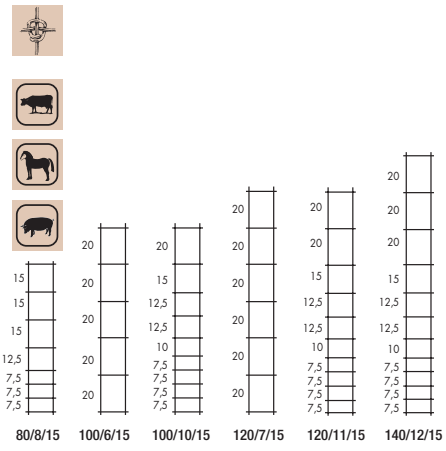

Ursus Heavy Zincalu Super