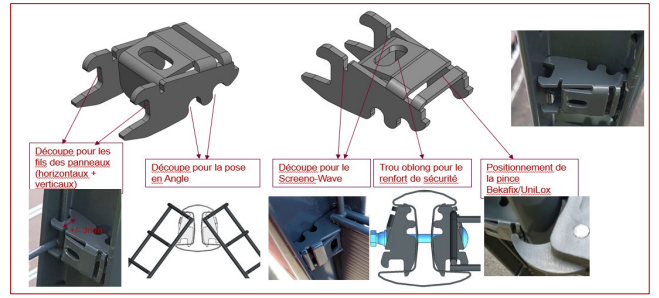

PANELEN	Installatie : Paal | Paal | Paneel	Installatie : Paal | Paneel | Paal
- Nylofor 3D, 3D XL, 3D Essential & 3D Light - Bekafor Classic - Zenturo & Zenturo Super - Compatibel met Collfort & Screeno-line latten - Securifor vlak, 3D & 4D - Nylofor 2D & 2DSuper - Compatibel met Screeno Wave vulling - Securifor 2D	UniLox Standaard Metaal of UniLox PA (Polyamide)	Bekafix/UniLox Standaard Metaal
	UniLox Standaard Metaal	Mini Spider**
	UniLox Heavy* Metaal	Bekafix/UniLox Heavy* Metaal
	UniLox Heavy* Metaal	Mini Spider**

UniLox Standaard Metaal bevestigingsklem Voorverzinkt + PES gecoat	UniLox Heavy Metaal bevestigingsklem Voorverzinkt + PES gecoat	UniLox PA (polyamide)	Mini Spider

PANNEAUX	Pose : Poteau | Poteau | Panneau	Pose : Poteau | Panneau | Poteau
- Nylofor 3D, 3D XL, Essential & Light - Bekafor Classic - Zenturo & Zenturo Super - Compatible avec les occultations Collfort & Screeno-line - Securifor 368, 3D & 4D - Nylofor 2D & 2DS - Compatible avec le remplissage Screeno Wave - Securifor 2D	UniLox Standard Metal ou UniLox PA (Polyamide)	Bekafix/UniLox standard Metal
	UniLox Standard Metal	Mini Spider**
	UniLox Heavy* Metal	Bekafix/UniLox Heavy* Metal
	UniLox Heavy* Metal	Mini Spider**

UniLox Standard Metal Fixator Prégalvanisé + revêtement PES	UniLox Heavy Metal fixator Prégalvanisé + revêtement PES	UniLox PA (Polyamide)	Mini Spider