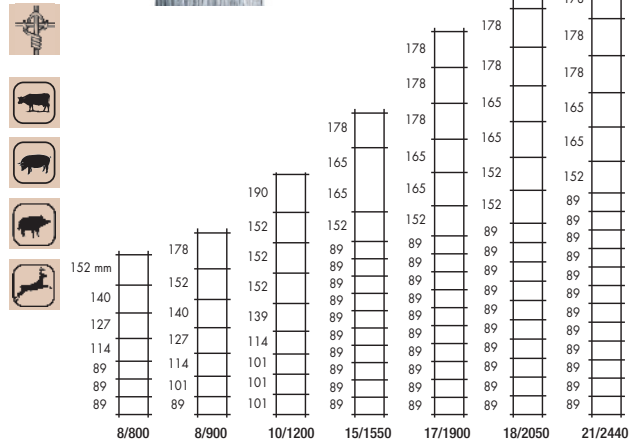

Ursus Cyclone