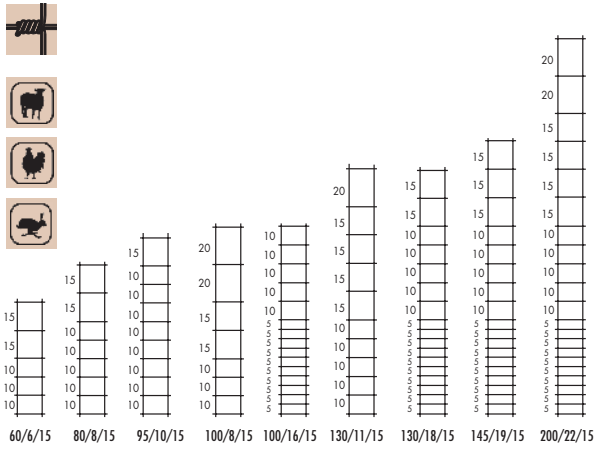

Ursus Zincalu