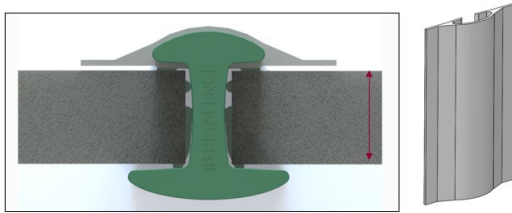

BIJHORENDE OMHEININGEN

Nylofor 3D	Bekafor Classic	Nylofor 2D Super
Nylofor 3D Essential	Zenturo & Zenturo Super	CreaZen
Nylofor 3D Light	Nylofor 2D	Securifor