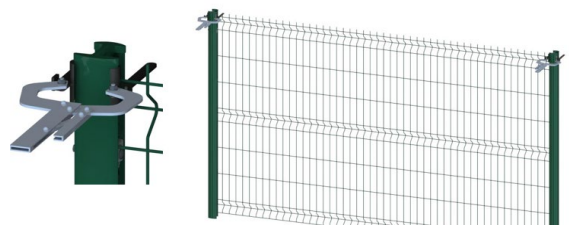

BIJHORENDE OMHEININGEN

Nylofor 3D	Bekafor Classic	Nylofor 2D Super
Nylofor 3D Essential	Zenturo & Zenturo Super	CreaZen
Nylofor 3D Light	Nylofor 2D	Securifor